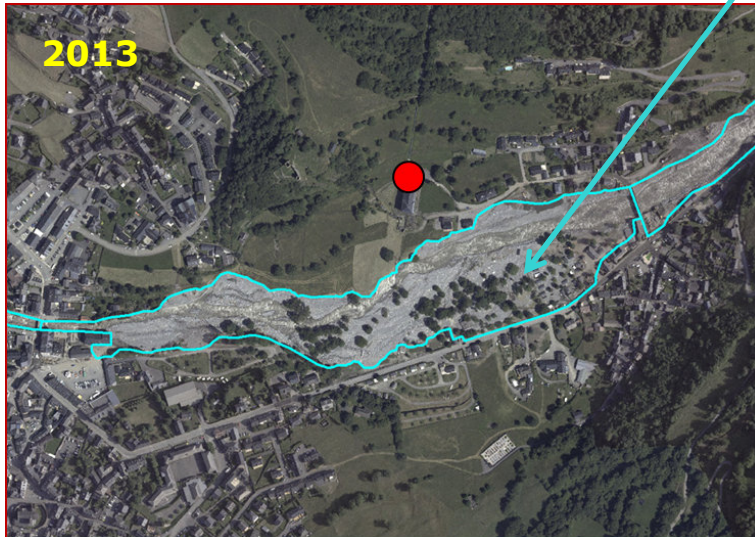

## Illustration du Pont à Luz Saint Sauveur (65)

Pont à Luz Saint Sauveur – **Verrou anthropique** sur le Bastan (65)

1945

Zone tampon de  
divagation et de  
respiration du cours  
d'eau

Luz Saint Sauveur en amont du pont en 1945 et après la crue du 18 juin 2013