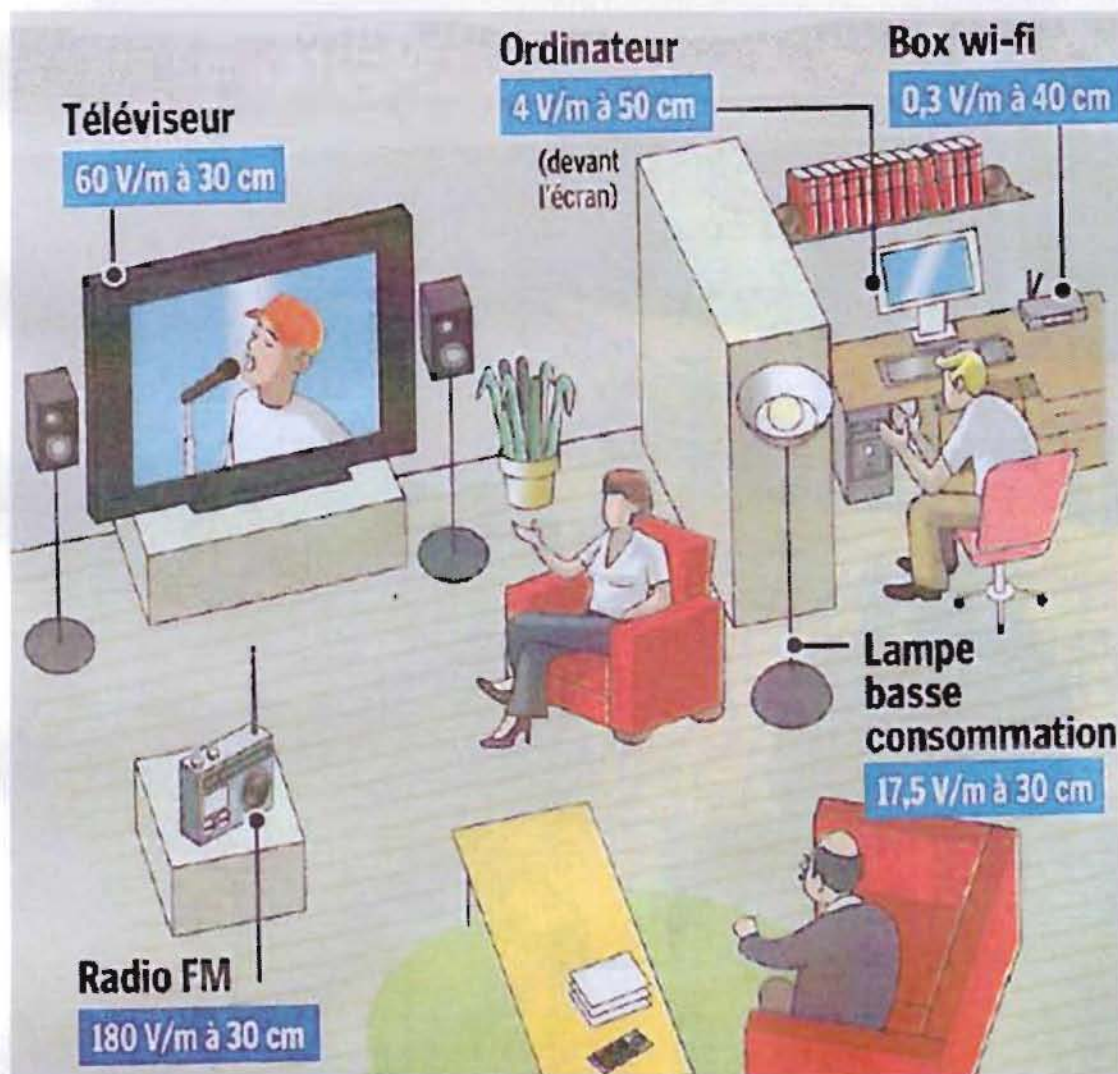

Tarbes, le

Ville de Tarbes - raccordements sites tarbais

- *Parc municipal des sports et des Expositions - Centre des Congrès*
- *Théâtre*
- *Parking BRAUHAUBAN*
- *Office du Tourisme*
- *Hôtel de Ville*
- *Services Administratifs Mairie*
- *Services Techniques Mairie*
- *Ateliers municipaux*
- *Musée Massey*
- *LE PARVIS*

LES SOURCES D'EMISSIONS ELECTROMAGNETIQUES A DOMICILE

Norme française et européenne de précaution : **61 volts par mètre**.

Pylône Wimax : moins de 3 volts par mètre et moins de 0,6 volt par mètre à partir de 50 mètres du pylône.

L'unité de mesure du champ électrique est le **volt par mètre (V/m)**. Sa puissance diminue en fonction de l'éloignement de la source émettrice.