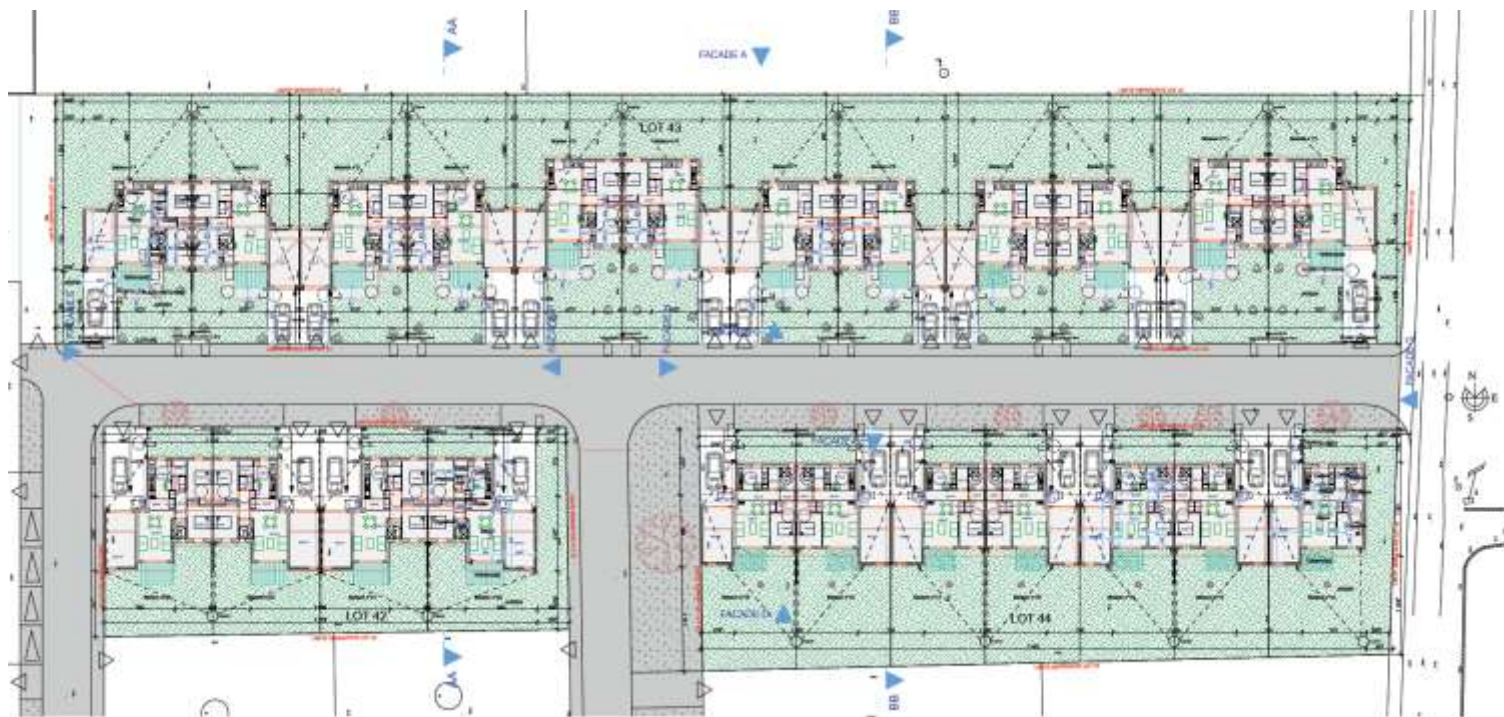

Résidence senior « Les Alouettes »

PLAN DE MASSE

Surfaces et loyers

- Surface habitable moyenne des T2 : 55,99 m²
- Surface habitable moyenne des T3 : 70,70 m²
- Loyers à partir de 330 € (loyer à titre indicatif)