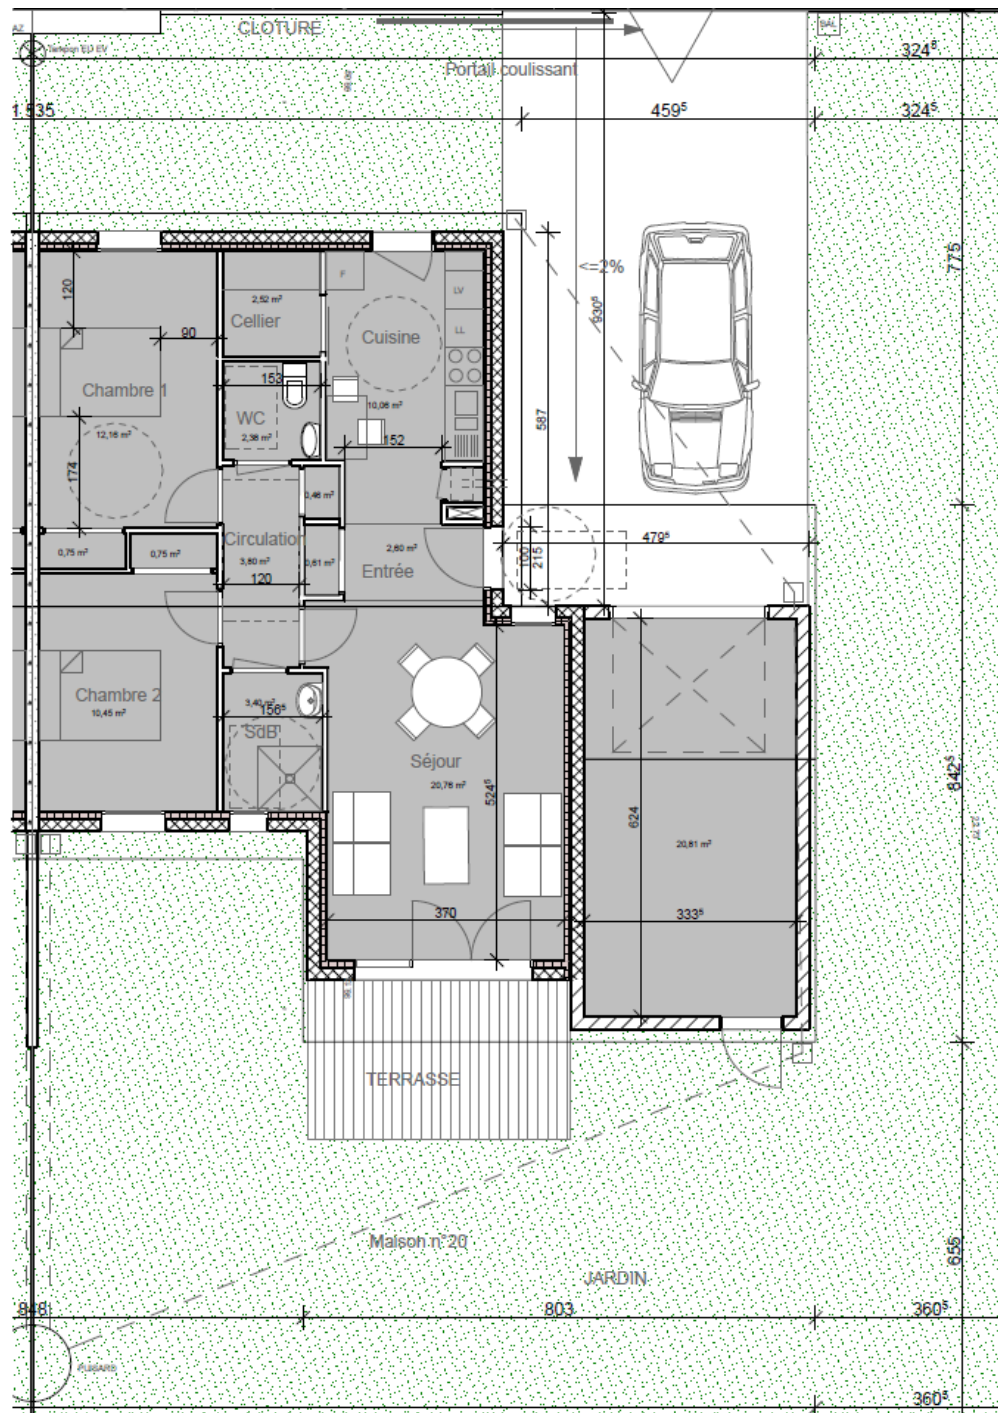

# Résidence senior « Les Alouettes »

- ⇒ Logement type T3  
Surface moyenne environ 70 m<sup>2</sup>

Les logements T3 sont équipés de deux chambres, d'une salle de bain, d'un WC séparé, d'une cuisine avec petit cellier et d'un séjour permettant d'accéder au jardin par une terrasse.