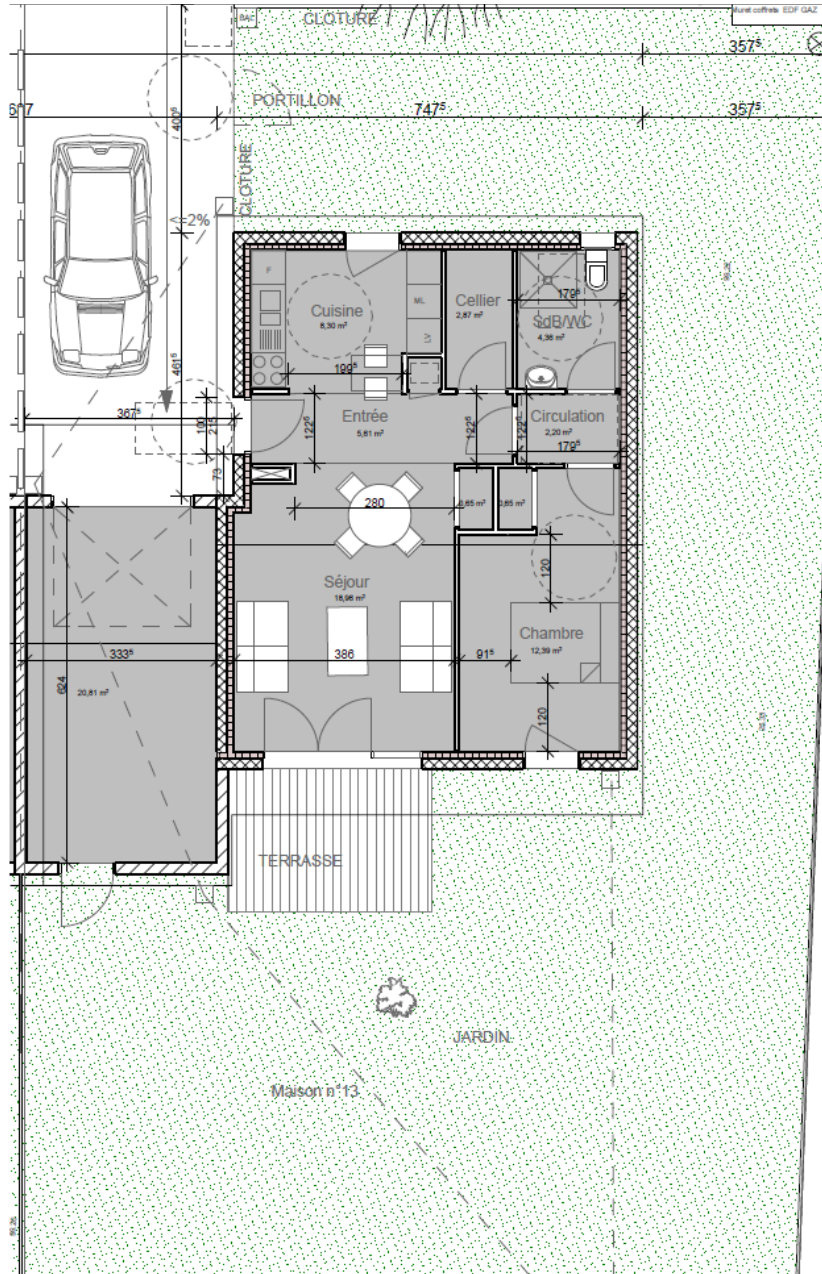

CONCEPTION DES LOGEMENTS

- ⇒ Logement type T2
Surface moyenne environ 55 m²

Les logements T2 sont équipés d'une chambre, d'une salle de bain, d'un WC séparé, d'une cuisine avec petit cellier et d'un séjour permettant d'accéder au jardin par une terrasse.

Résidence senior « Les Alouettes »

- ⇒ Logement type T3
Surface moyenne environ 70 m²

Les logements T3 sont équipés de deux chambres, d'une salle de bain, d'un WC séparé, d'une cuisine avec petit cellier et d'un séjour permettant d'accéder au jardin par une terrasse.