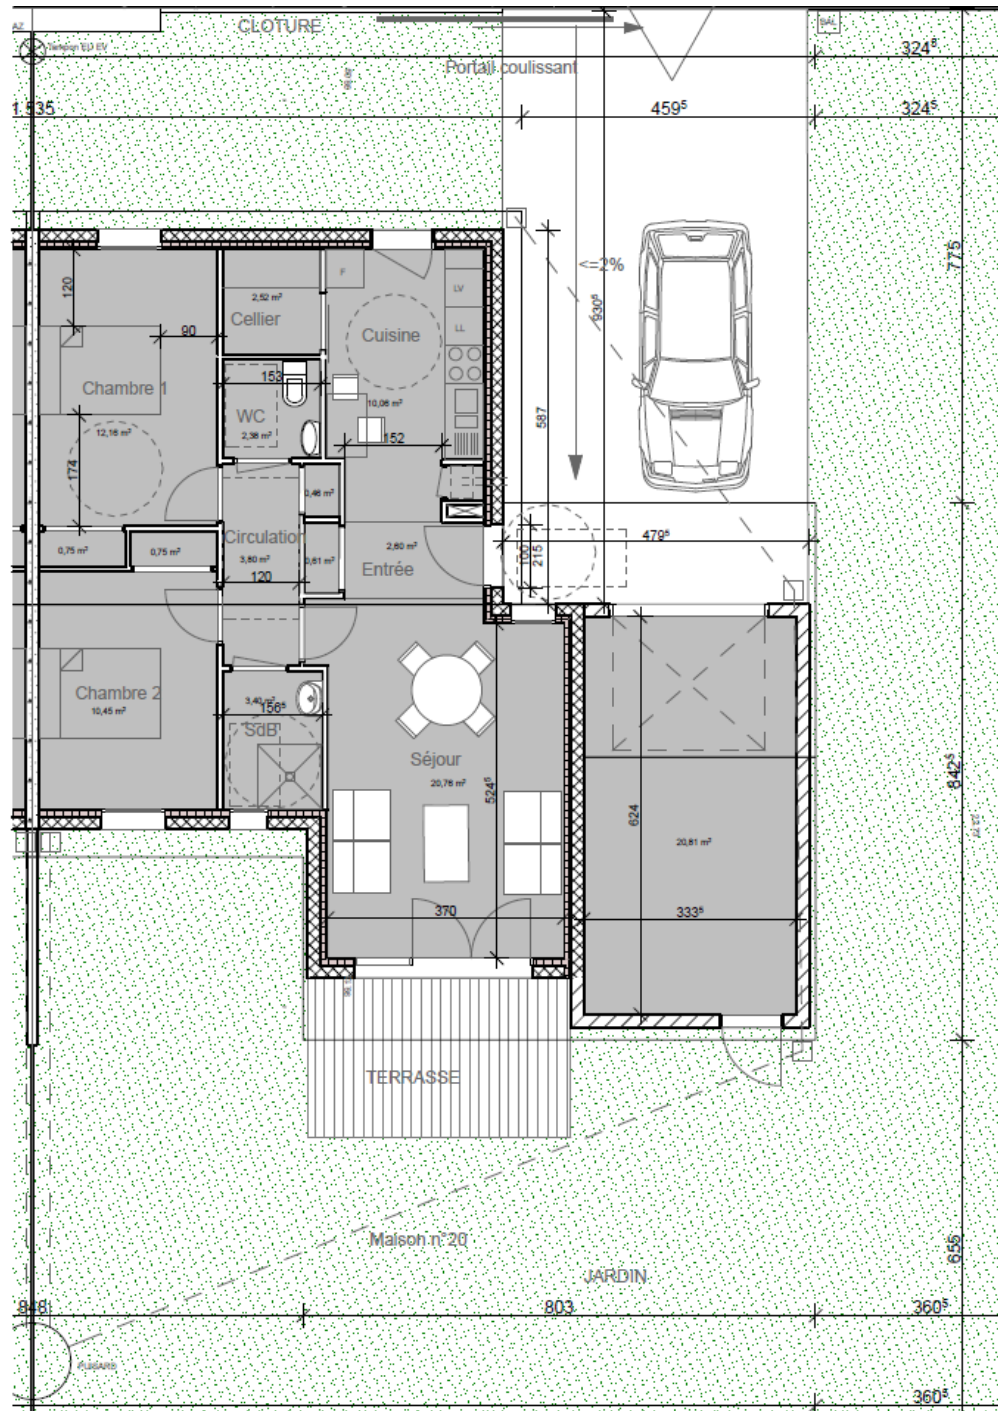

CONCEPTION DES LOGEMENTS

- ⇒ Logement type T2
Surface moyenne environ 55 m²

Les logements T2 sont équipés d'une chambre, d'une salle de bain, d'un WC séparé, d'une cuisine avec petit cellier et d'un séjour permettant d'accéder au jardin par une terrasse.

Résidence senior « Les Alouettes »

- ⇒ Logement type T3
Surface moyenne environ 70 m²

Les logements T3 sont équipés de deux chambres, d'une salle de bain, d'un WC séparé, d'une cuisine avec petit cellier et d'un séjour permettant d'accéder au jardin par une terrasse.