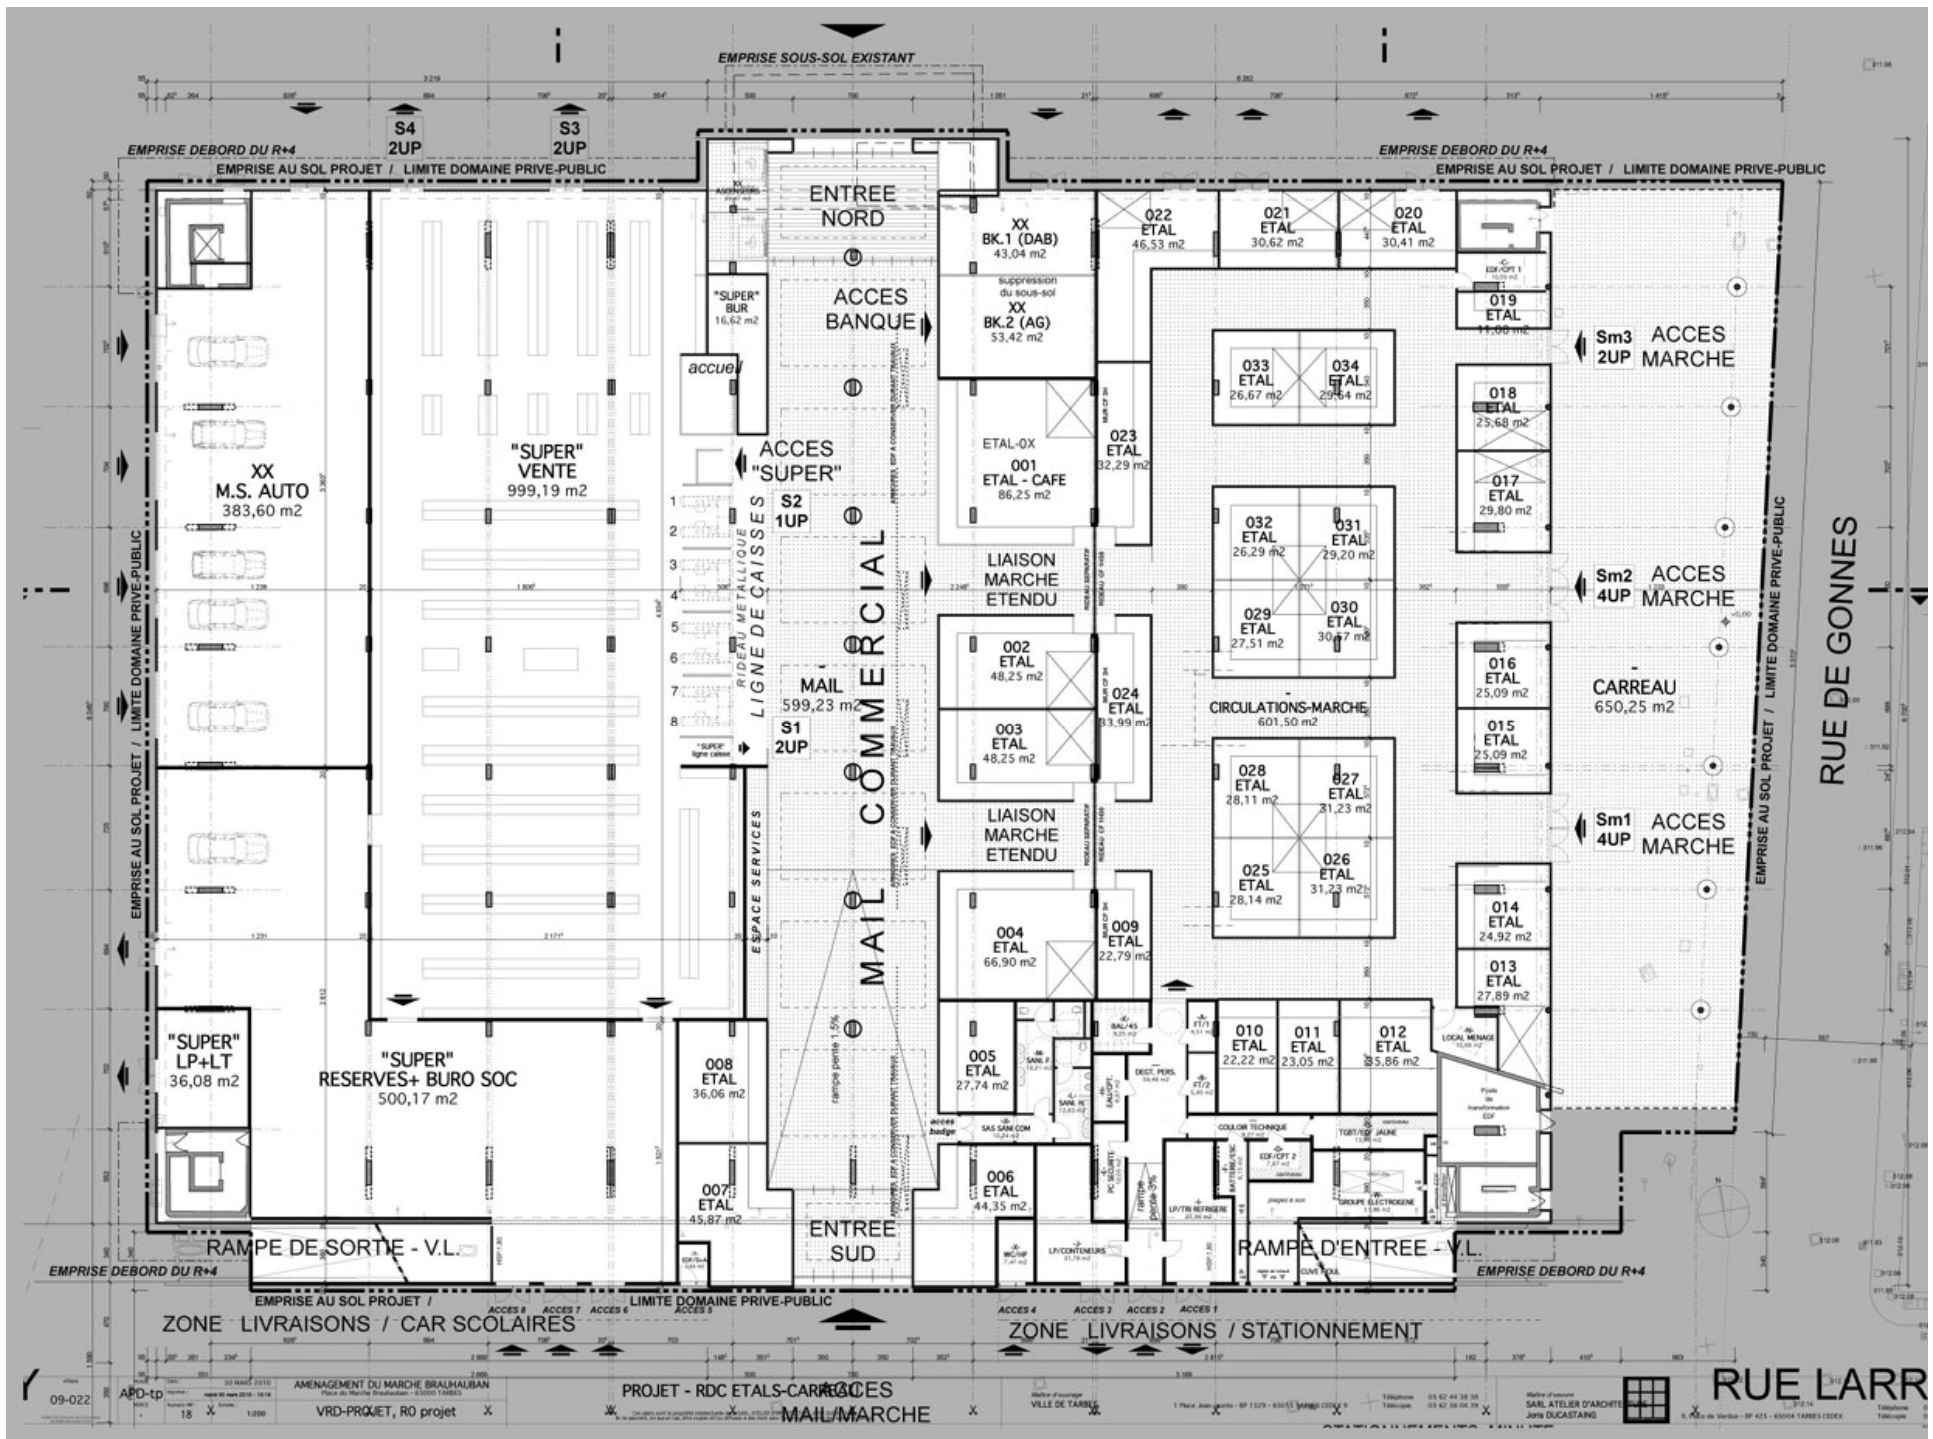

PROJET - RDC ETALS-CARREDES
MAIL MARCHÉ

RUE LARR

AMENAGEMENT DU MARCHÉ BRAUHALBIAN
VRD-PROJET, R0 projet

SAIR, ATELIER D'ARCHITECTURE
Joris DUCASTANG

09-022

APD-tp

18 X 1:200

30 Mars 2010

05 42 44 30 38

05 42 38 00 09 X

372 14

372 14

Telephone

05 42 44 30 38

05 42 38 00 09 X

372 14

372 14

Telephone

05 42 44 30 38

05 42 38 00 09 X

372 14

372 14

Telephone

05 42 44 30 38

05 42 38 00 09 X

372 14

372 14

Telephone

05 42 44 30 38

05 42 38 00 09 X