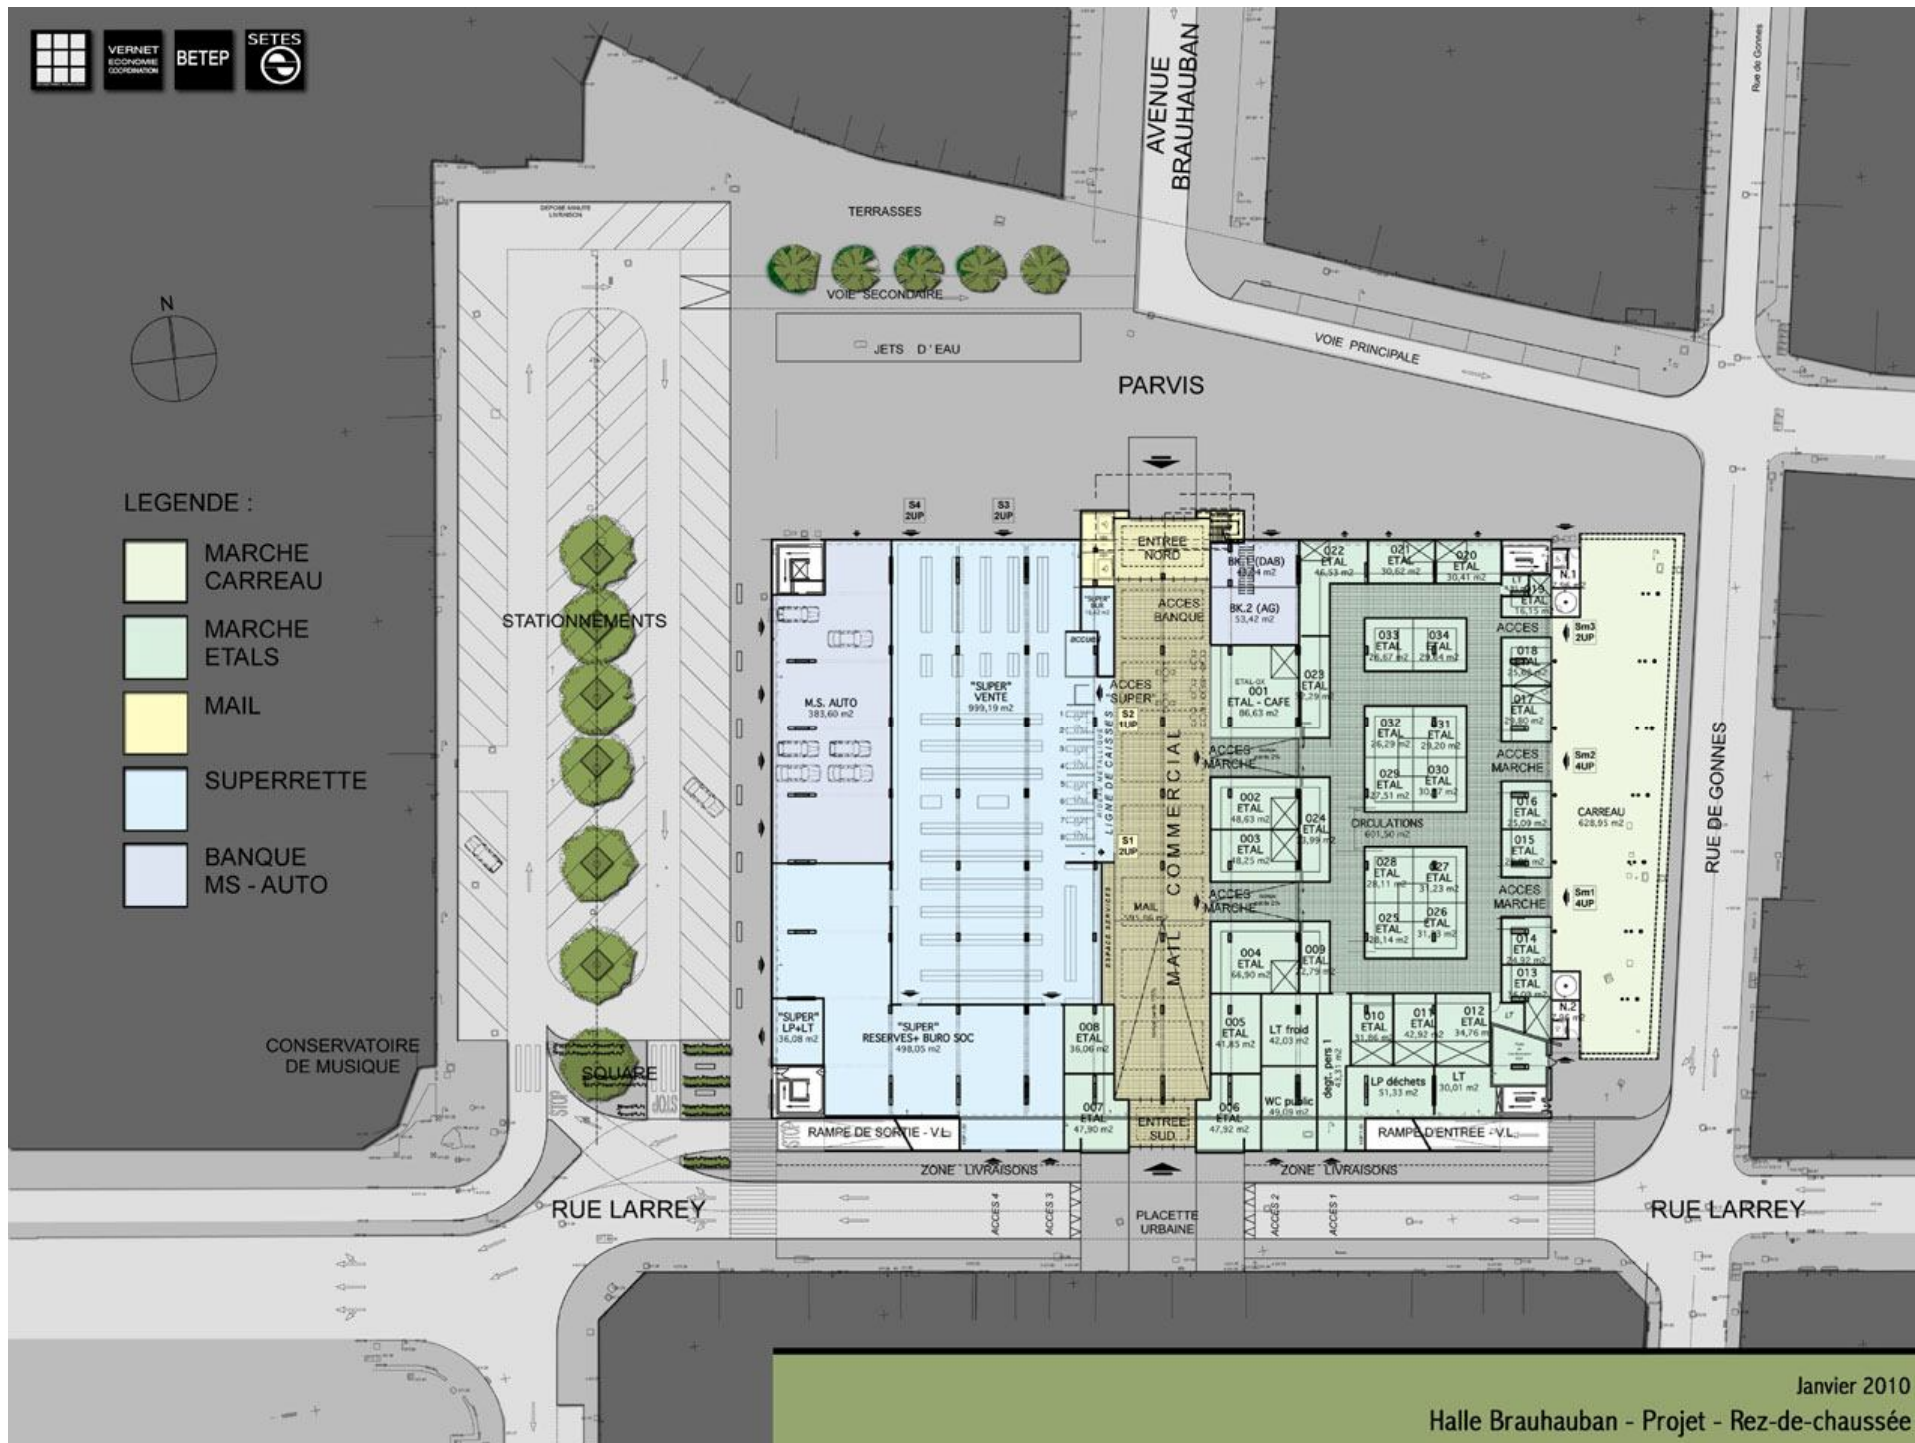

VERNET
ECONOMIE
COOPERATIVE

BETEP

SETES

VERNET
ECONOMIE
COORDINATION

BETEP

22 MARS 2010 - COUVERTUR

VILLE DE TARBES - HALLE BRAUHAUBAN - LE CARREAU ET LA RUE DE GONNES DEPUIS LE CENTRE

FACADE NORD - SUR LE PARV

FACADE SUD - RUE LARR

Janvier 2010

Halle Brauhauban - Projet - Mail

VERNET
ECONOMIE
COORDINATION

BETEP

LEGENDE :

- MARCHÉ
CARREAU
- MARCHÉ
ETALS
- MAIL
- SUPERRETTE
- BANQUE
MS - AUTO

Janvier 2010

Halle Brauhauban - Projet - Rez-de-chaussée

PROJET - RDC ETALS-CARREDES
MAIL MARCHÉ

RUE LARR

AMENAGEMENT DU MARCHÉ BRAUHALBIAN
VRD-PROJET, R0 projet

SAIR, ATELIER D'ARCHITECTURE
Joris DUCASTANG

09-022

APD-tp