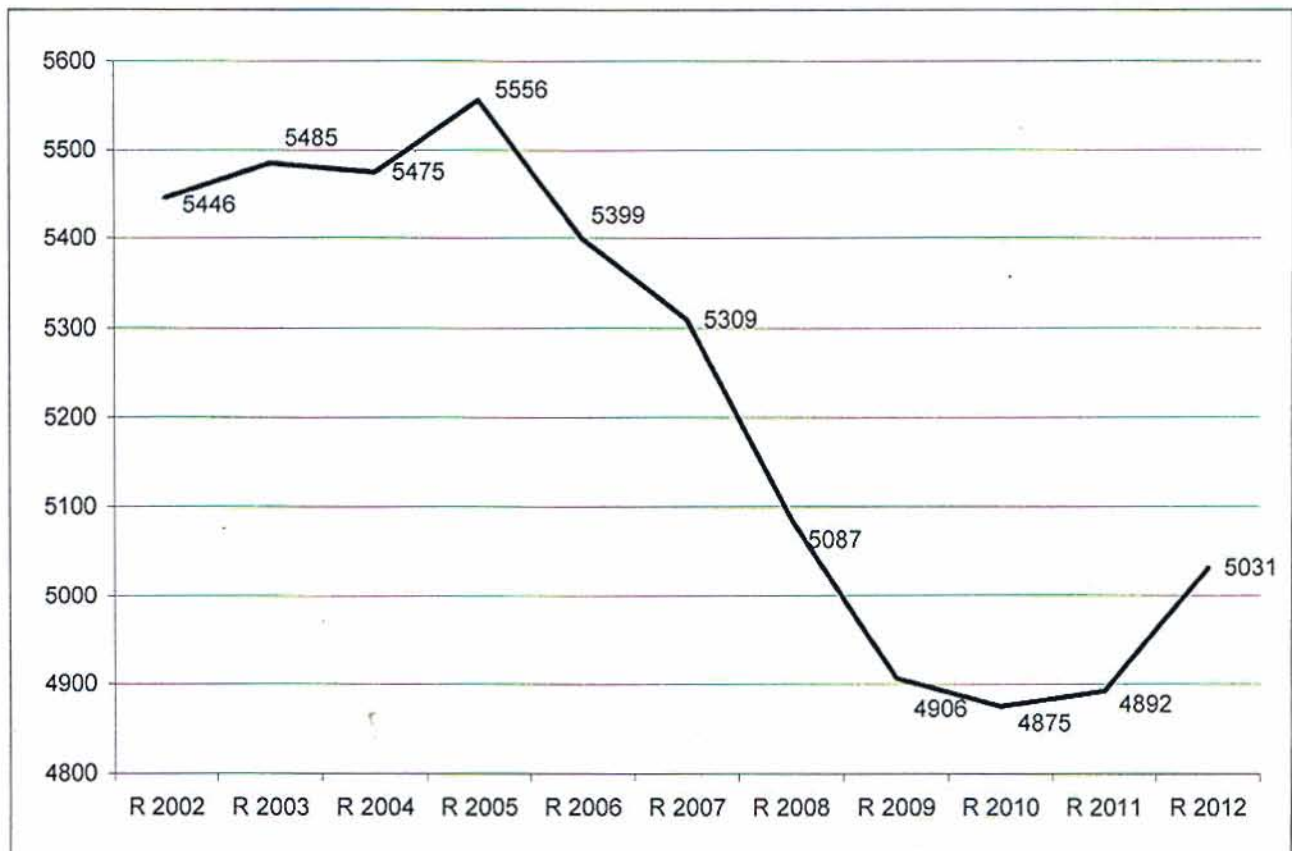

Lycées publics

Rentrée 2012

Conférence de presse du 05 septembre 2012

1 - Effectifs

	Nombre de lycée		Nombre d'élèves *	
	Rentrée 2011	Rentrée 2012	Rentrée 2011	Rentrée 2012
			Constat validé	Effectifs prévus en juillet
LP publics	8 lycée + 1 SGT	8 lycée + 1 SGT	4892	5031

* Effectifs : toutes formations incluses (y compris les formations de cursus adaptés et d'apprentissage)

2 - Evolution des effectifs sur 10 ans

3 - Evolution des effectifs de R 2011 à R 2012

		Nombre d'élèves	
		Rentrée 2011	Rentrée 2012
		Constat validé	Effectifs prévus en juillet
Lycée R Billères Argelès Gazost	2de	124	113
	1ère	97	88
	Terminale	84	102
Total Argelès		305	303
Lycée V Duruy Bagnères Bigorre	2de	116	119
	1ère	93	122
	Terminale	96	104
	Post-bac	39	45
Total Bagnères		344	390
Lycée Michelet Lannemezan	2de	181	182
	1ère	137	144
	Terminale	126	125
Total Lannemezan		444	451
Lycée La Serre de Sarsan Lourdes	2de	74	80
	1ère	72	63
	Terminale	76	74
Total Sarsan		222	217
SGT L'Arrouza Lourdes	2de	15	9
	1ère	25	24
	Terminale	22	24
	Post-bac		12
Total L'Arrouza		62	69
Lycée Th Gautier Tarbes	2de	260	293
	1ère	292	210
	Terminale	305	299
	Post-bac	153	138
Total Th Gautier		1010	940
Lycée M Curie Tarbes	2de	305	315
	1ère	396	361
	Terminale	361	391
	Post-bac	521	542
Total M Curie		1583	1609
Lycée Jean Dupuy Tarbes	2de	145	187
	1ère	98	165
	Terminale	99	99
	Post-bac	279	278
Total Jean Dupuy		621	729
Lycée PM France Vic Bigorre	2de	125	134
	1ère	77	103
	Terminale	99	86
Total Vic Bigorre		301	323
TOTAL lycées 65		4892	5031