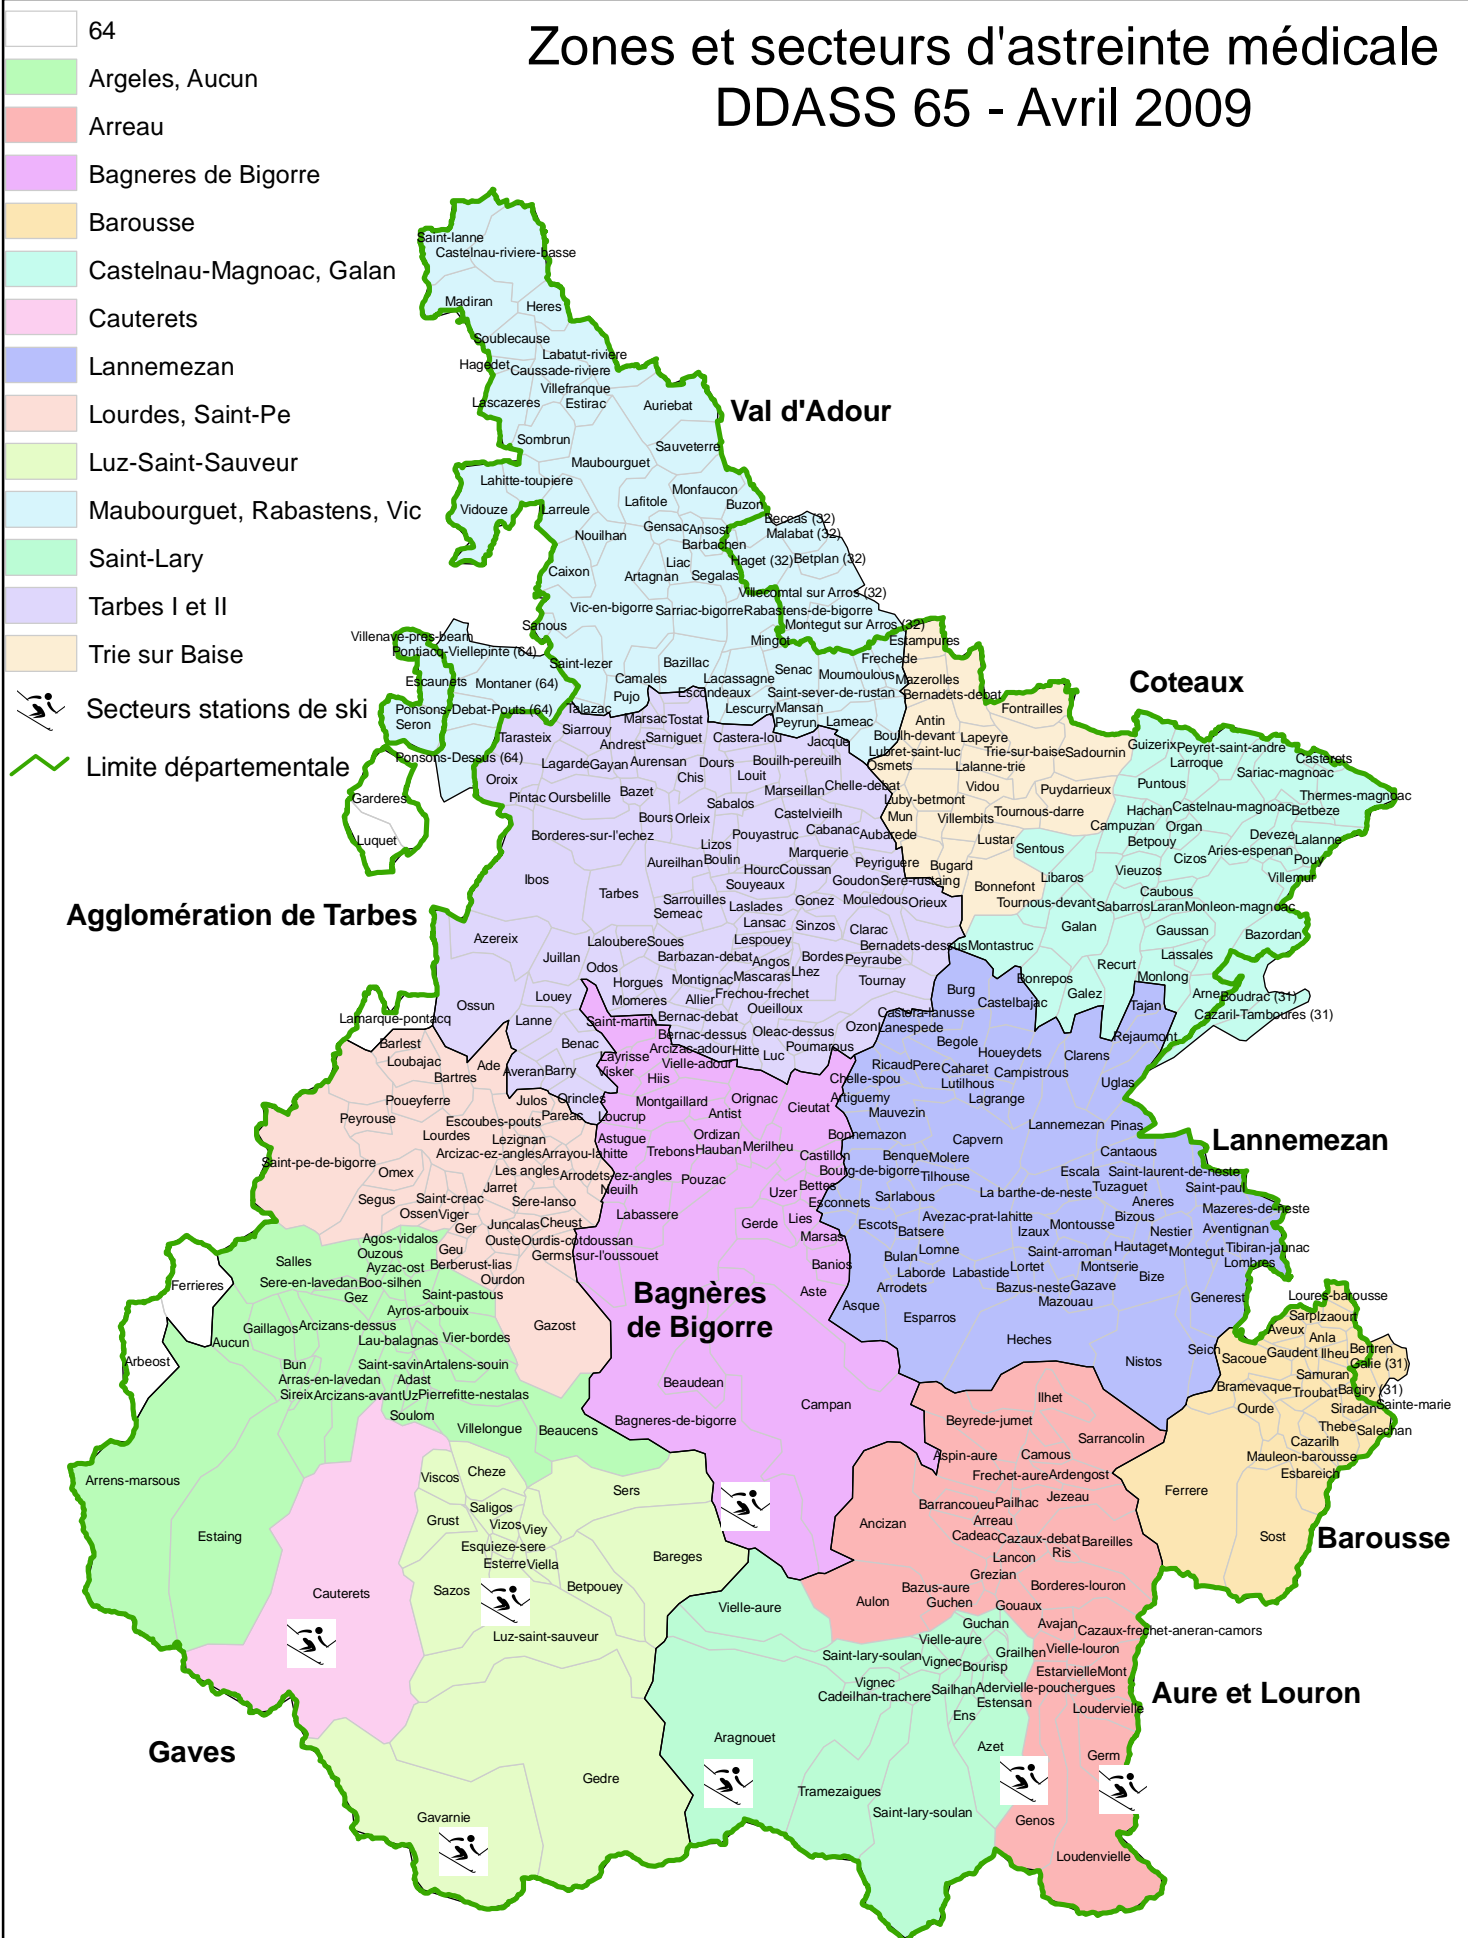

# Zones et secteurs d'astreinte médicale

## DDASS 65 - Avril 2009

Le secteur de Saint-Lary est activé temporairement en haute saison touristique d'hiver et d'été.

Les secteurs d'astreinte temporaires des stations de sports d'hiver isolées de la Mongie-Le Tourmalet, de Peyragudes, de Piau-Engaly à Aragnouet, du Pla d'Adet à Saint-Lary, de Val Louron ainsi que les secteurs de Cauterets et de Luz-Saint-Sauveur (stations de Barèges-Le Tourmalet, Gavarnie, Luz-Ardiden) sont activés durant la période d'ouverture des pistes de ski.