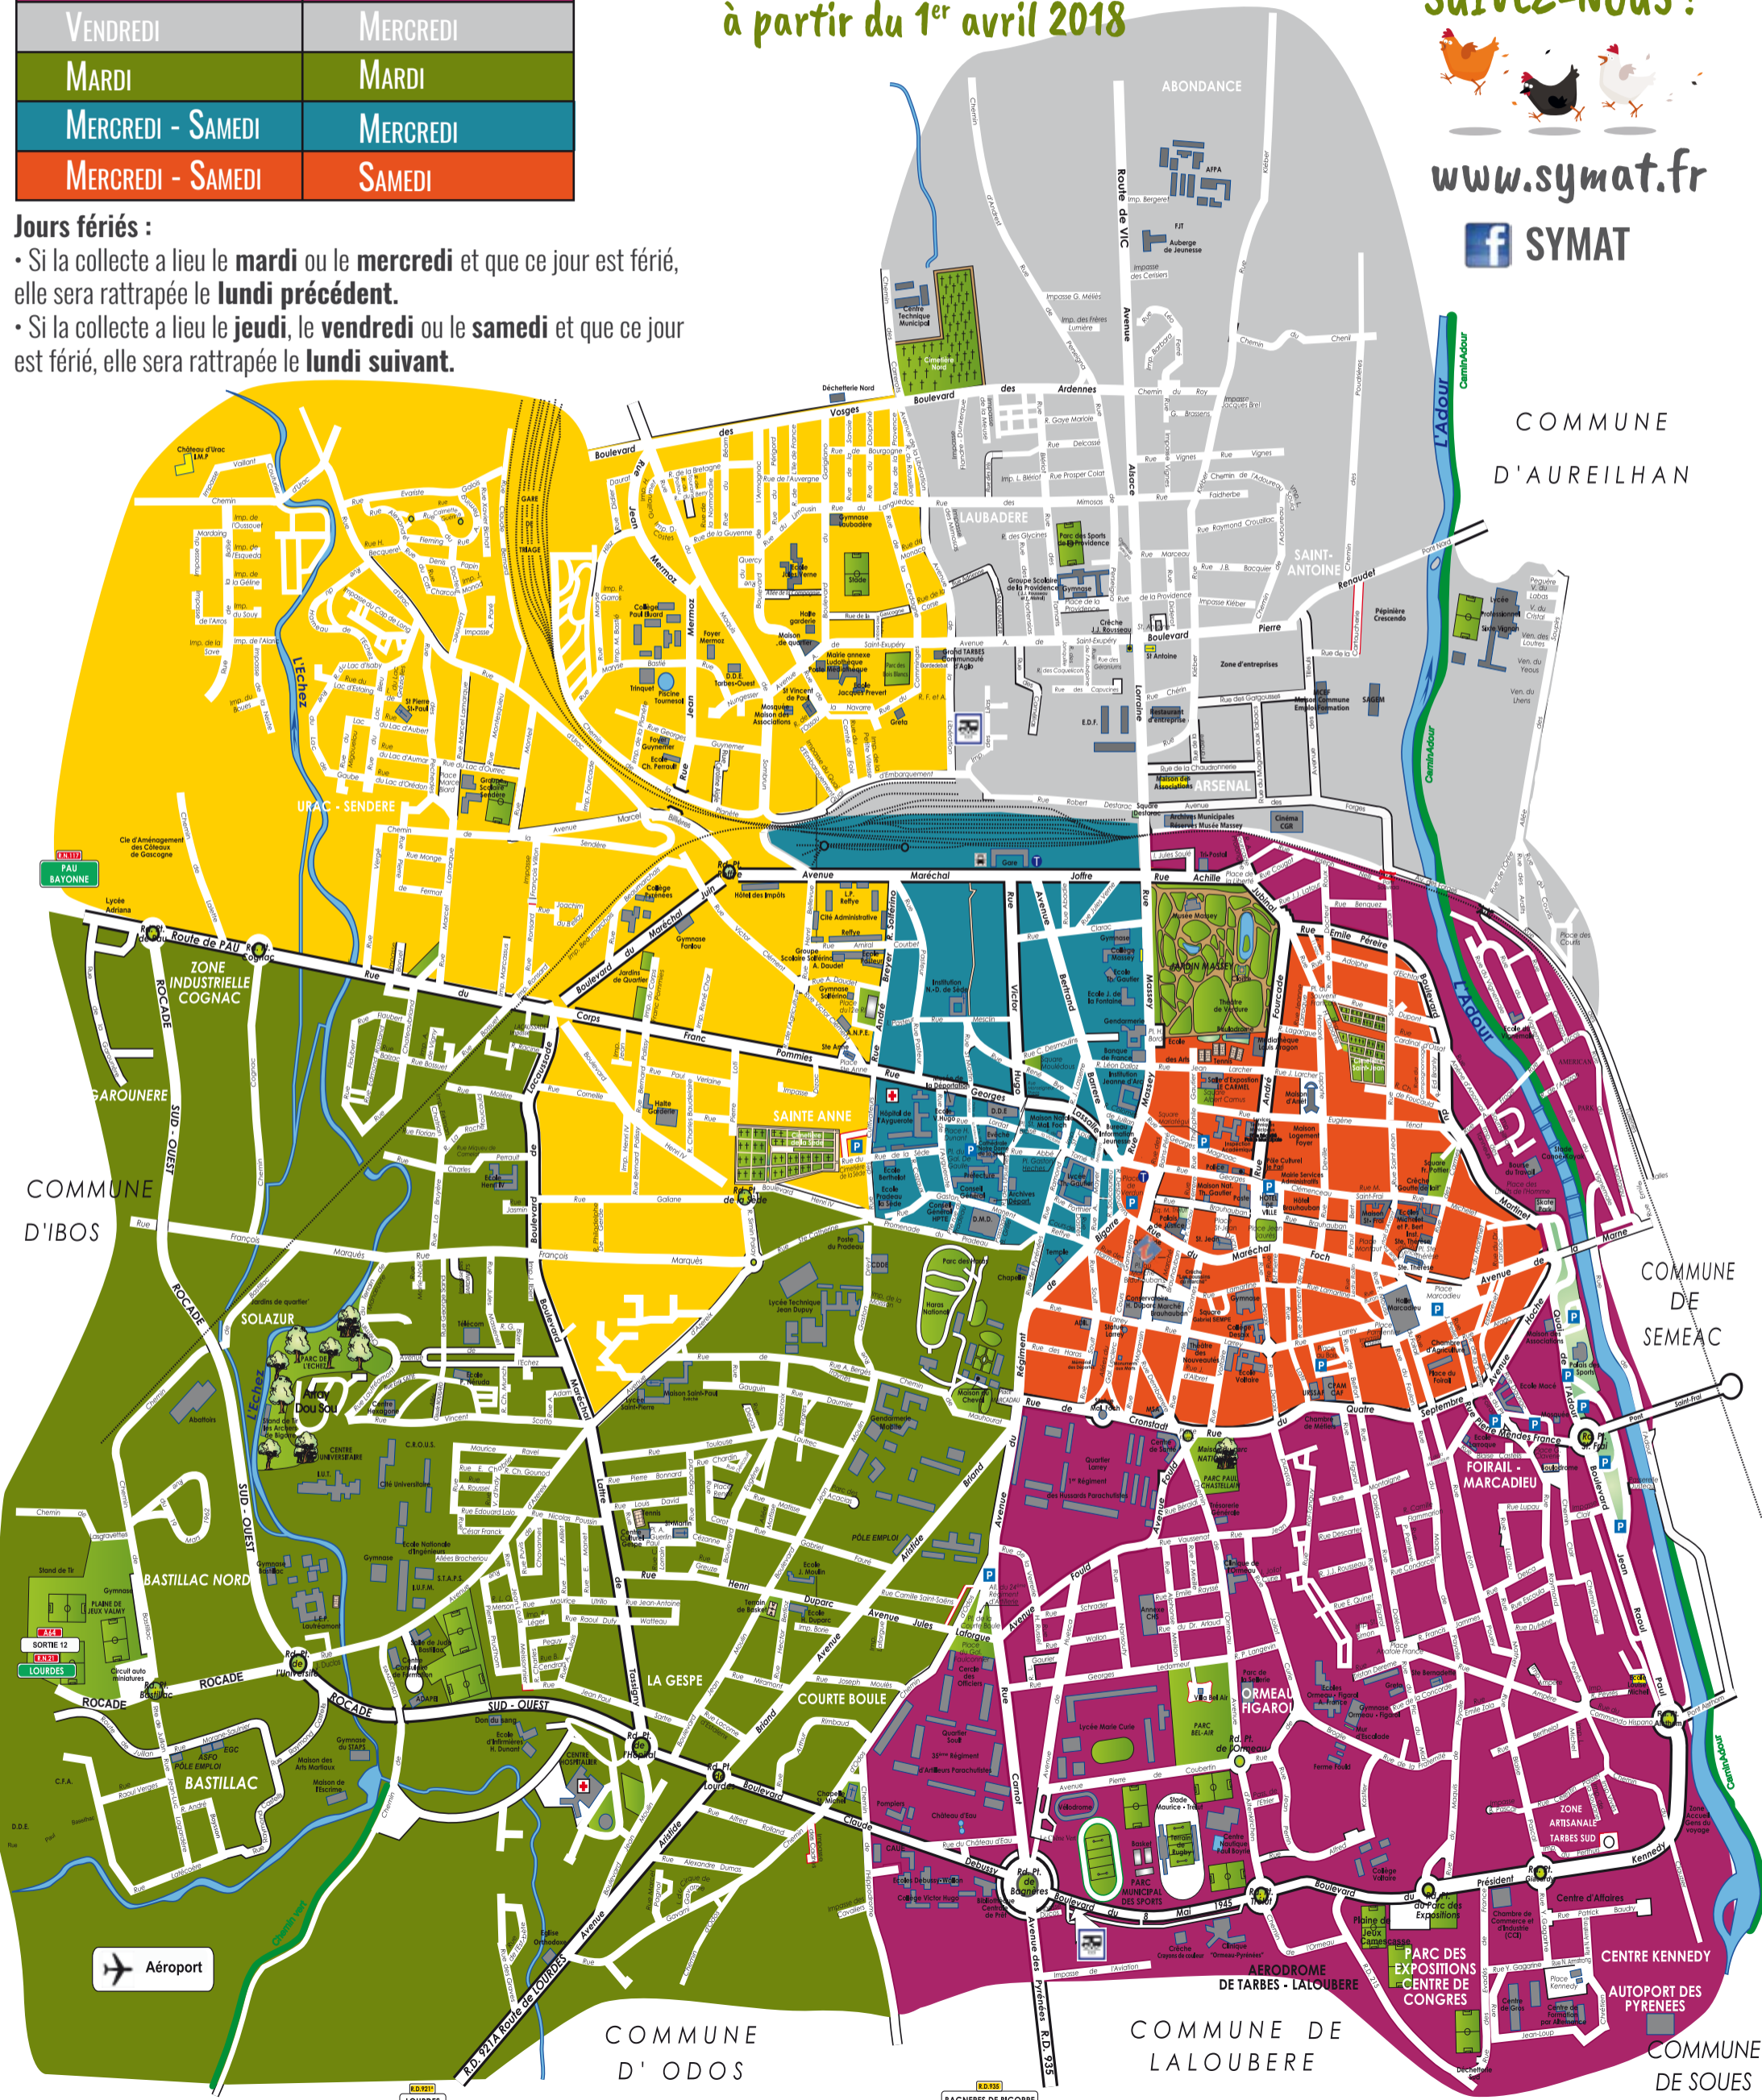

COLLECTE DU BAC D'ORDURES MANÈGÈRES	COLLECTE DU BAC DE TRI SÉLECTIF
VENDREDI	VENDREDI
JEUDI	JEUDI
VENDREDI	MERCREDI
MARDI	MARDI
MERCREDI - SAMEDI	MERCREDI
MERCREDI - SAMEDI	SAMEDI

CALENDRIER DE COLLECTE TARBES

à partir du 1^{er} avril 2018

SUIVEZ-NOUS !

www.symat.fr

Jours fériés :

- Si la collecte a lieu le **mardi** ou le **mercredi** et que ce jour est férié, elle sera rattrapée le **lundi précédent**.
- Si la collecte a lieu le **jeudi**, le **vendredi** ou le **samedi** et que ce jour est férié, elle sera rattrapée le **lundi suivant**.

LOURDES

BAGNÈRES DE BIGORRE