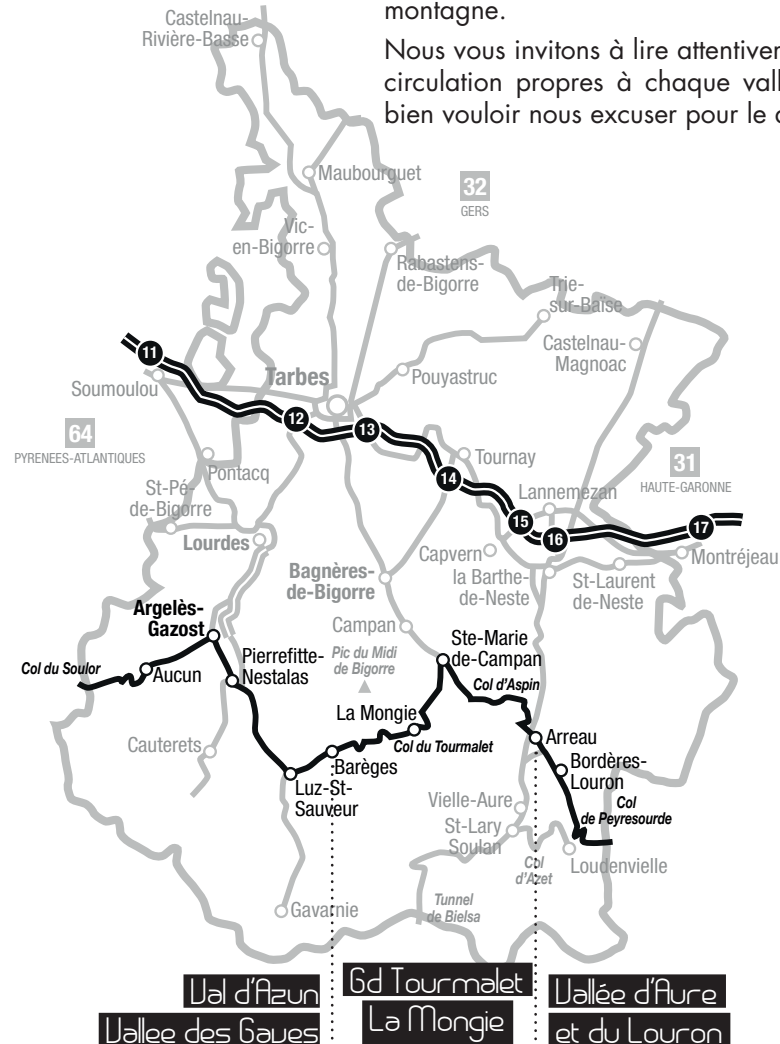

Restrictions de circulation

Le 14 juillet 2012 se déroulera l'Étape du Tour Acte 2 entre Pau et Luchon.

Près de 10 000 cyclistes traverseront notre département, perturbant ainsi la circulation et l'accès aux vallées de montagne.

Nous vous invitons à lire attentivement les restrictions de circulation propres à chaque vallée et vous prions de bien vouloir nous excuser pour le désagrément.