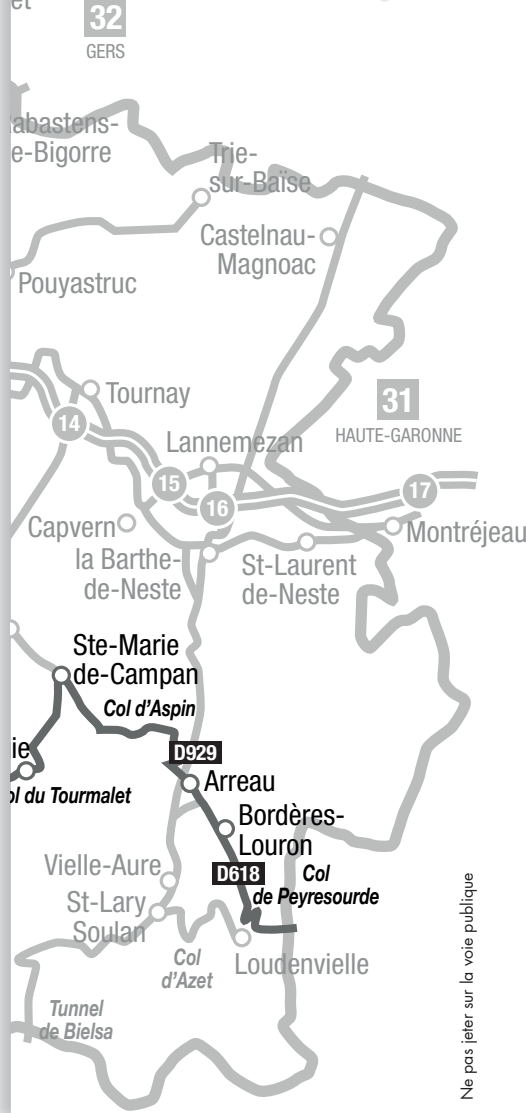

Arreau

Vallée d'Aure

Vallée du Louron

Col de Peyresourde

Loudenvielle

D618

Entre Arreau et Bordères-Louron

Route fermée entre 11h15 et 18h45

D618

Entre Bordères-Louron et le col de Peyresourde

Route fermée entre 12h30 et 20h15

D929

Au niveau d'Arreau

Circulation alternée
L'accès à la vallée d'Aure et à Loudenvielle via le Col d'Azet sera fortement perturbé

Retrouvez l'état des routes en temps réel sur Radio vallée d'Aure : FM 104.4

Ne pas jeter sur la voie publique

Samedi 14 Juillet 2012

L'Étape du Tour Acte 2 Pau - Luchon

Restrictions de circulation

Le 14 juillet 2012 se déroulera l'Étape du Tour Acte 2 entre Pau et Luchon.

**Route fermée entre
8h15 et 13h00**

D921 D918

Entre Argelès-Gazost et
Barèges

**Route fermée entre
8h45 et 14h30**

Une déviation locale est mise en place entre Argelès-Gazost et Pierrefitte-Nestalas afin de rejoindre Cauterets.